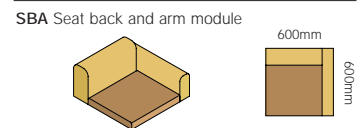

Plan600 es un sistema de bancada de asiento para zonas públicas, que combina una elegante estética arquitectónica con ingeniería de innovación.

Plan600

Plan600

Plan600

Base frames

Layout examples

Upholstery and table top modules