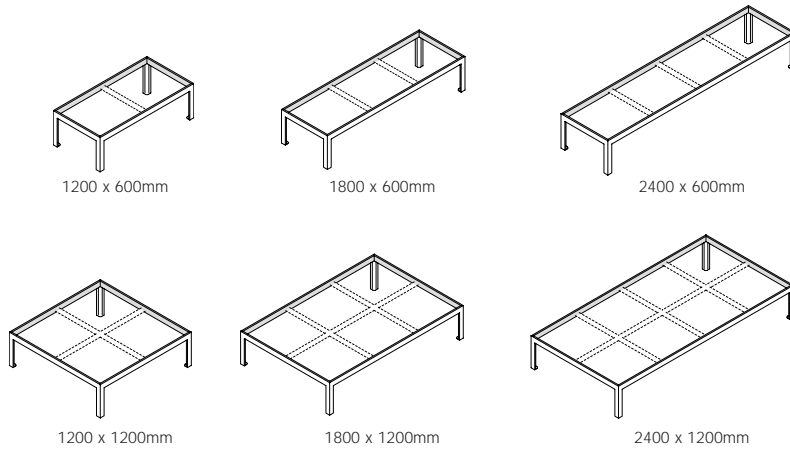

Plan600 es un sistema de bancada de asiento para zonas públicas, que combina una elegante estética arquitectónica con ingeniería de innovación.

Plan600

Plan600

Plan600

Base frames

Layout examples

Upholstery and table top modules