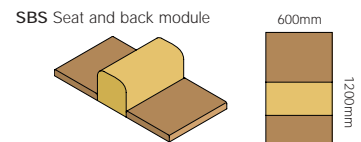

Plan600 es un sistema de bancada de asiento para zonas públicas, que combina una elegante estética arquitectónica con ingeniería de innovación.

Plan600

Plan600

Plan600

Base frames

Layout examples

Upholstery and table top modules