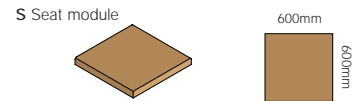

Plan600 es un sistema de bancada de asiento para zonas públicas, que combina una elegante estética arquitectónica con ingeniería de innovación.

Plan600

Plan600

Plan600

Base frames

Layout examples

Upholstery and table top modules