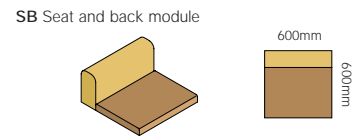

Plan600 es un sistema de bancada de asiento para zonas públicas, que combina una elegante estética arquitectónica con ingeniería de innovación.

Plan600

Plan600

Plan600

Base frames

Layout examples

Upholstery and table top modules