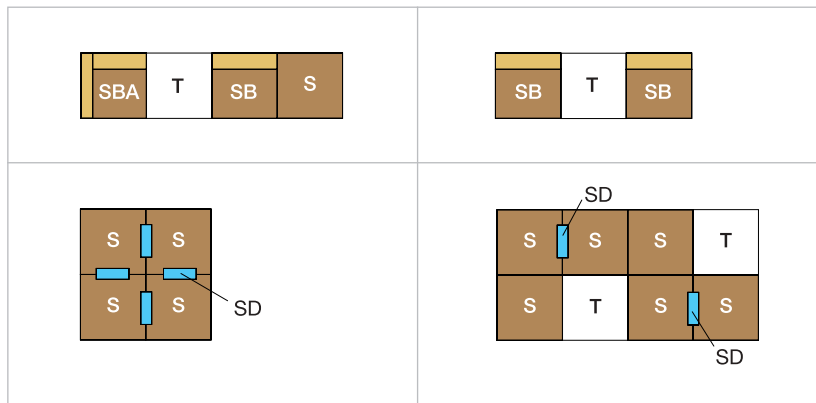

Plan600 ist ein Sitzbanksystem für öffentliche Bereiche, das elegante architektonische Esthetik mit innovativer Technik kombiniert.

Plan600 è un sistema di sedute modulari per spazi pubblici, unione di un'elegante estetica architettonica ed una innovativa soluzione tecnica.

Plan600 es un sistema de bancada de asiento para zonas públicas, que combina una elegante estética arquitectónica con ingeniería de innovación.

Plan600

Plan600

Plan600

Base frames

Layout examples

Upholstery and table top modules