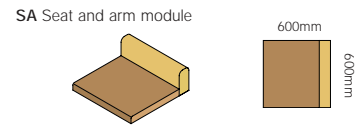

Plan600 es un sistema de bancada de asiento para zonas públicas, que combina una elegante estética arquitectónica con ingeniería de innovación.

Plan600

Plan600

Plan600

Base frames

Layout examples

Upholstery and table top modules