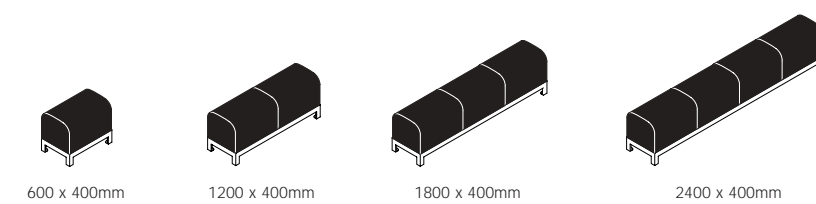

Horse seat modules with base frames

Horse seat height

CHORUS

Chorus Contract Furniture Limited
22-24 Jaggard Way
London SW12 8SG

telephone 020 8673 2244
fax 020 8675 9111
e-mail sales@chorus-collection.co.uk
website www.chorus-collection.co.uk